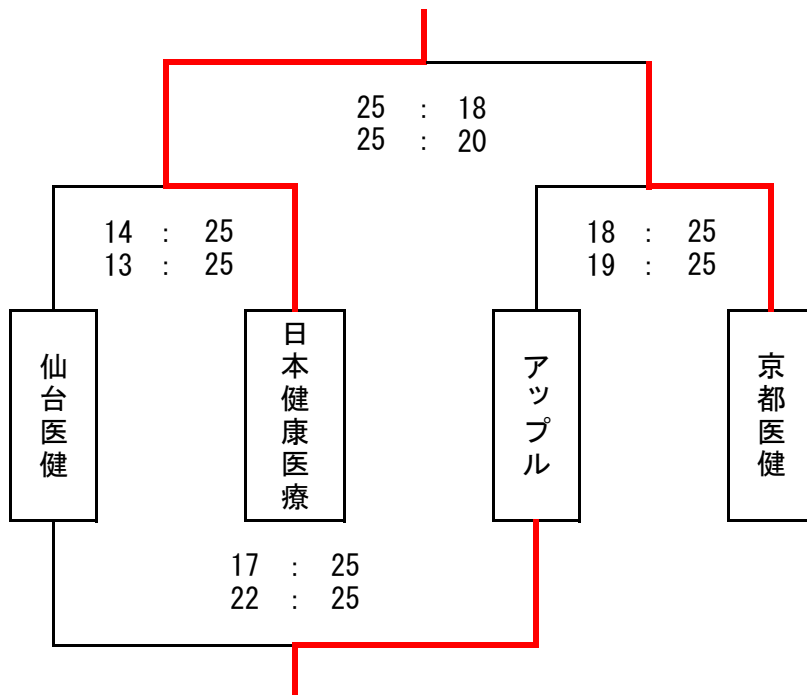

女子第1次予選 敗者復活トーナメント戦

a グループ

b グループ

女子第2次予選 リーグ戦

a グループ

	日本健康医療	アップルスポーツ	京都医健	順位
日本健康医療		25 : 12 25 : 17	26 : 24 25 : 20	1
アップルスポーツ	12 : 25 17 : 25		25 : 21 15 : 25 15 : 25	3
京都医健	24 : 26 20 : 25	21 : 25 25 : 15 25 : 15		2

b グループ

	日工八王子	履正社国際	鹿児島医療	順位
日工八王子		21 : 25 15 : 25	9 : 25 10 : 25	3
履正社国際	25 : 21 25 : 15		16 : 25 20 : 25	2
鹿児島医療	25 : 9 25 : 10	25 : 16 25 : 20		1

女子決勝 トーナメント戦