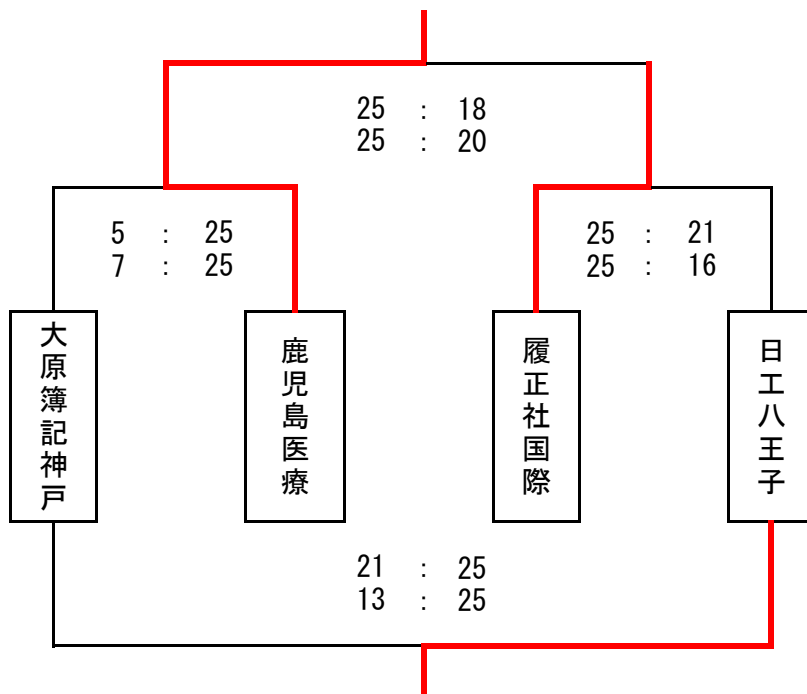

女子第1次予選 敗者復活トーナメント戦

a グループ

b グループ

女子第2次予選 リーグ戦

a グループ

	日本健康医療	アップルスポーツ	京都医健	順位
日本健康医療		25 : 12 25 : 17	26 : 24 25 : 20	1
アップルスポーツ	12 : 25 17 : 25		25 : 21 15 : 25 15 : 25	3
京都医健	24 : 26 20 : 25	21 : 25 25 : 15 25 : 15		2

b グループ

	日工八王子	履正社国際	鹿児島医療	順位
日工八王子		21 : 25 15 : 25	9 : 25 10 : 25	3
履正社国際	25 : 21 25 : 15		16 : 25 20 : 25	2
鹿児島医療	25 : 9 25 : 10	25 : 16 25 : 20		1

女子決勝 トーナメント戦